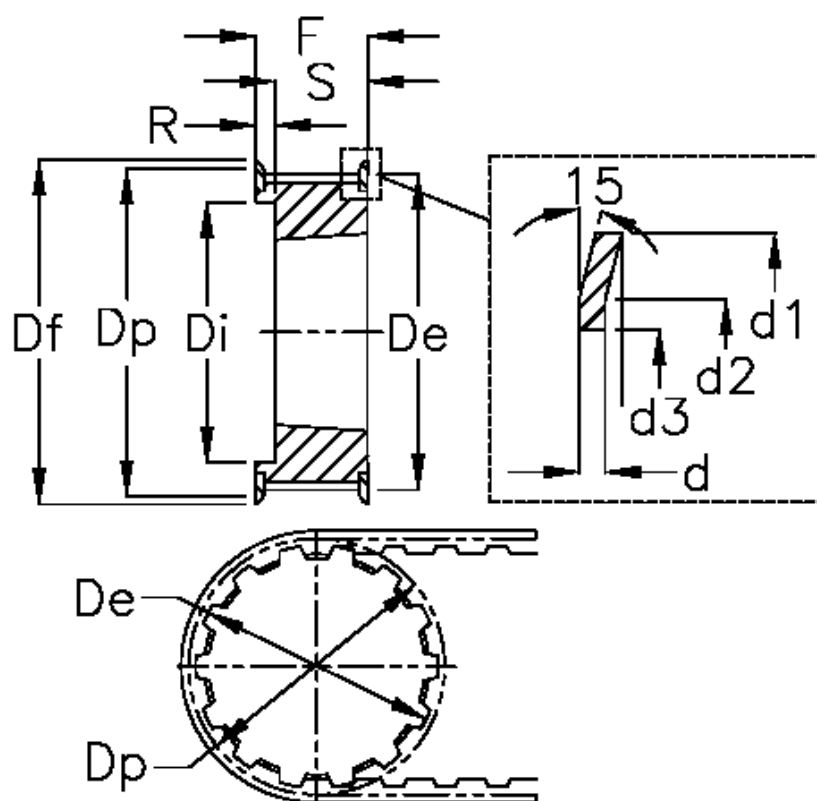

Varenummer: 604135027100  
 Beskrivelse: Tandremskive for taperbøsning  
 27 H 100 TL 1610

## Mål

Bredde	= H 100	Di	= 85	Tandantal = 27
d	= 1.5	Dp	= 109.15	Vægt = 1.3
d1	= 115	F	= 32	
d2	= 109	Flangetype	= F37	
d3	= 94	For taperbøsning	= 1610	
De	= 107.78	Max boring	= 42	
Deling (tomme)	= 1/2	R	= 7	
Df	= 115	S	= 25	